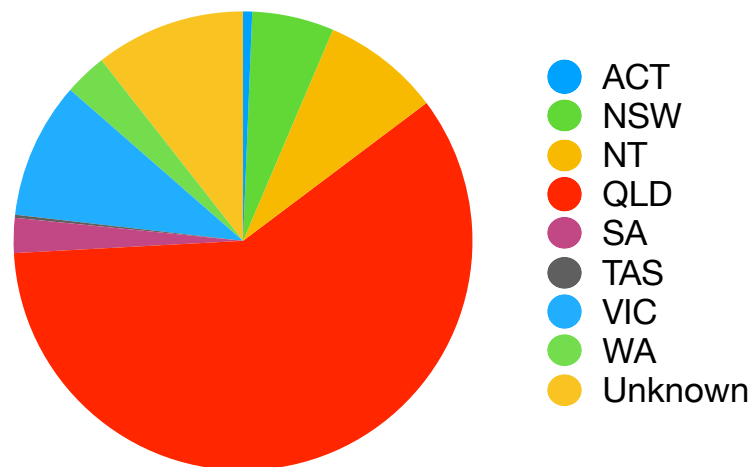

## CALL TYPES

<b>Mobile</b>	<b>831</b>
<b>Landline</b>	<b>105</b>

<b>Calls answered</b>	<b>98.1%</b>
<b>Avg calls per day</b>	<b>31</b>
<b>Avg time to answer</b>	<b>00:18</b>
<b>Avg call duration</b>	<b>03:28</b>

## CALLS BY STATE

<b>ACT</b>	<b>6</b>
<b>NSW</b>	<b>54</b>
<b>NT</b>	<b>78</b>
<b>QLD</b>	<b>556</b>
<b>SA</b>	<b>23</b>
<b>TAS</b>	<b>2</b>
<b>VIC</b>	<b>90</b>
<b>WA</b>	<b>28</b>
<b>Unknown</b>	<b>99</b>